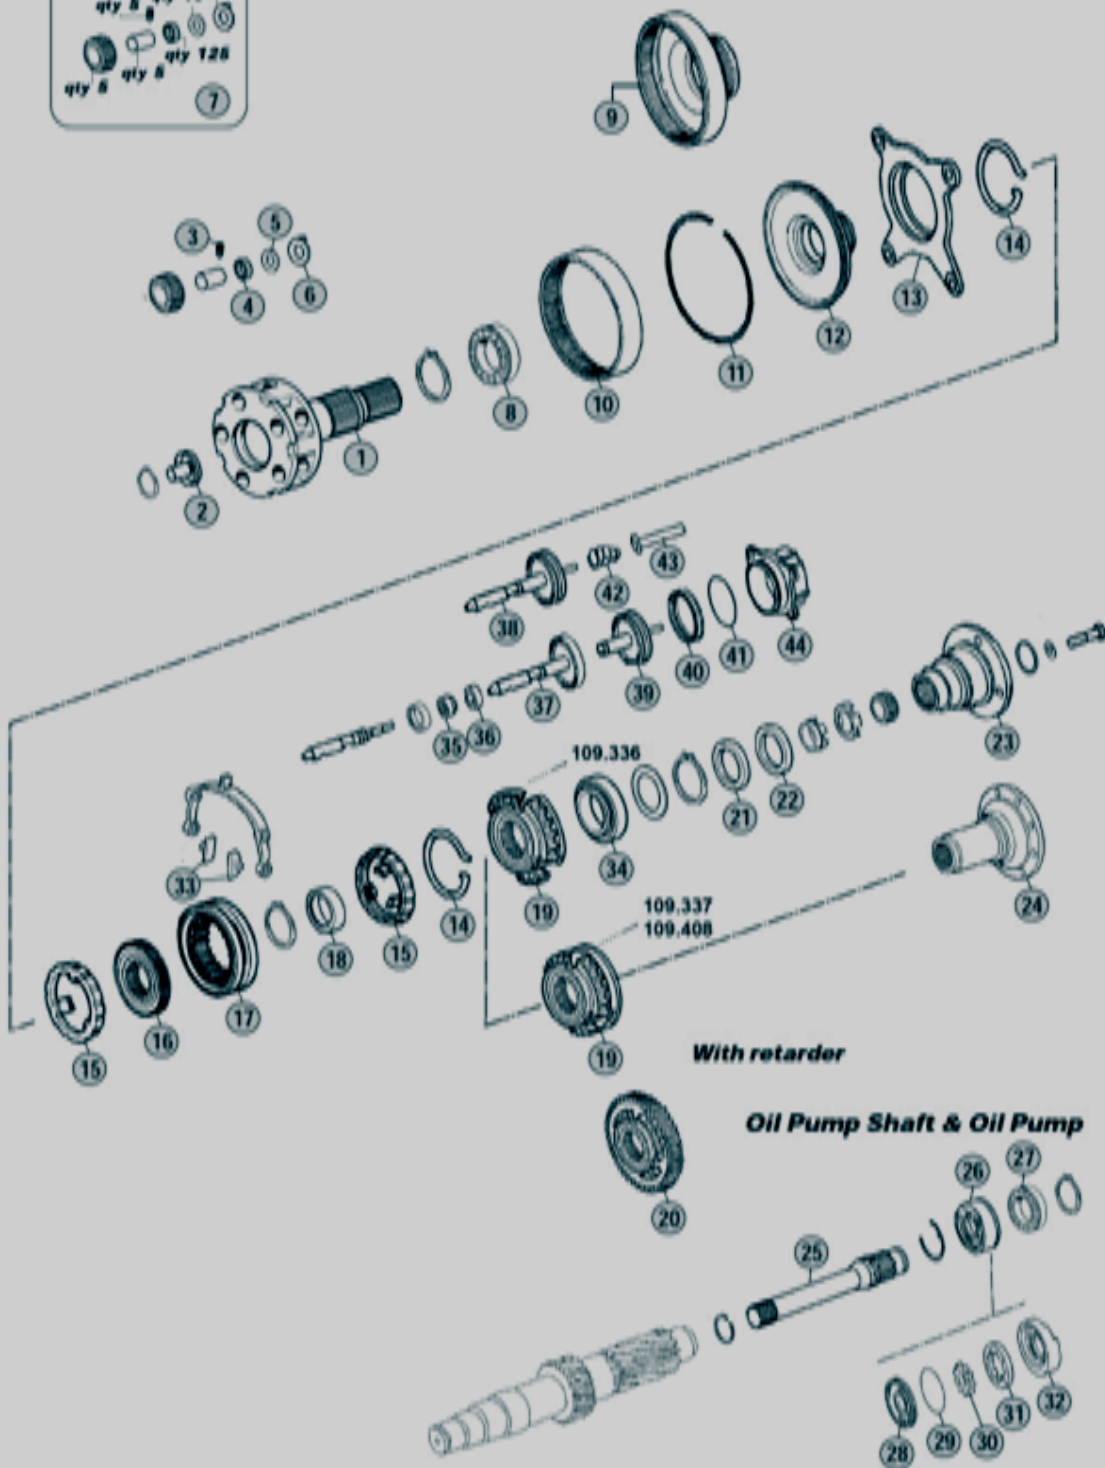

1. **Kit**
2. qty 10
   - qty 8
   - qty 10
   - qty 8
   - qty 8
   - qty 128
   - 7