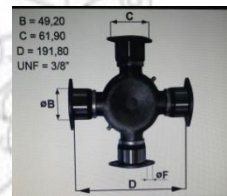

Cruzeta Cardan Volvo N \ EDC

1T19L11